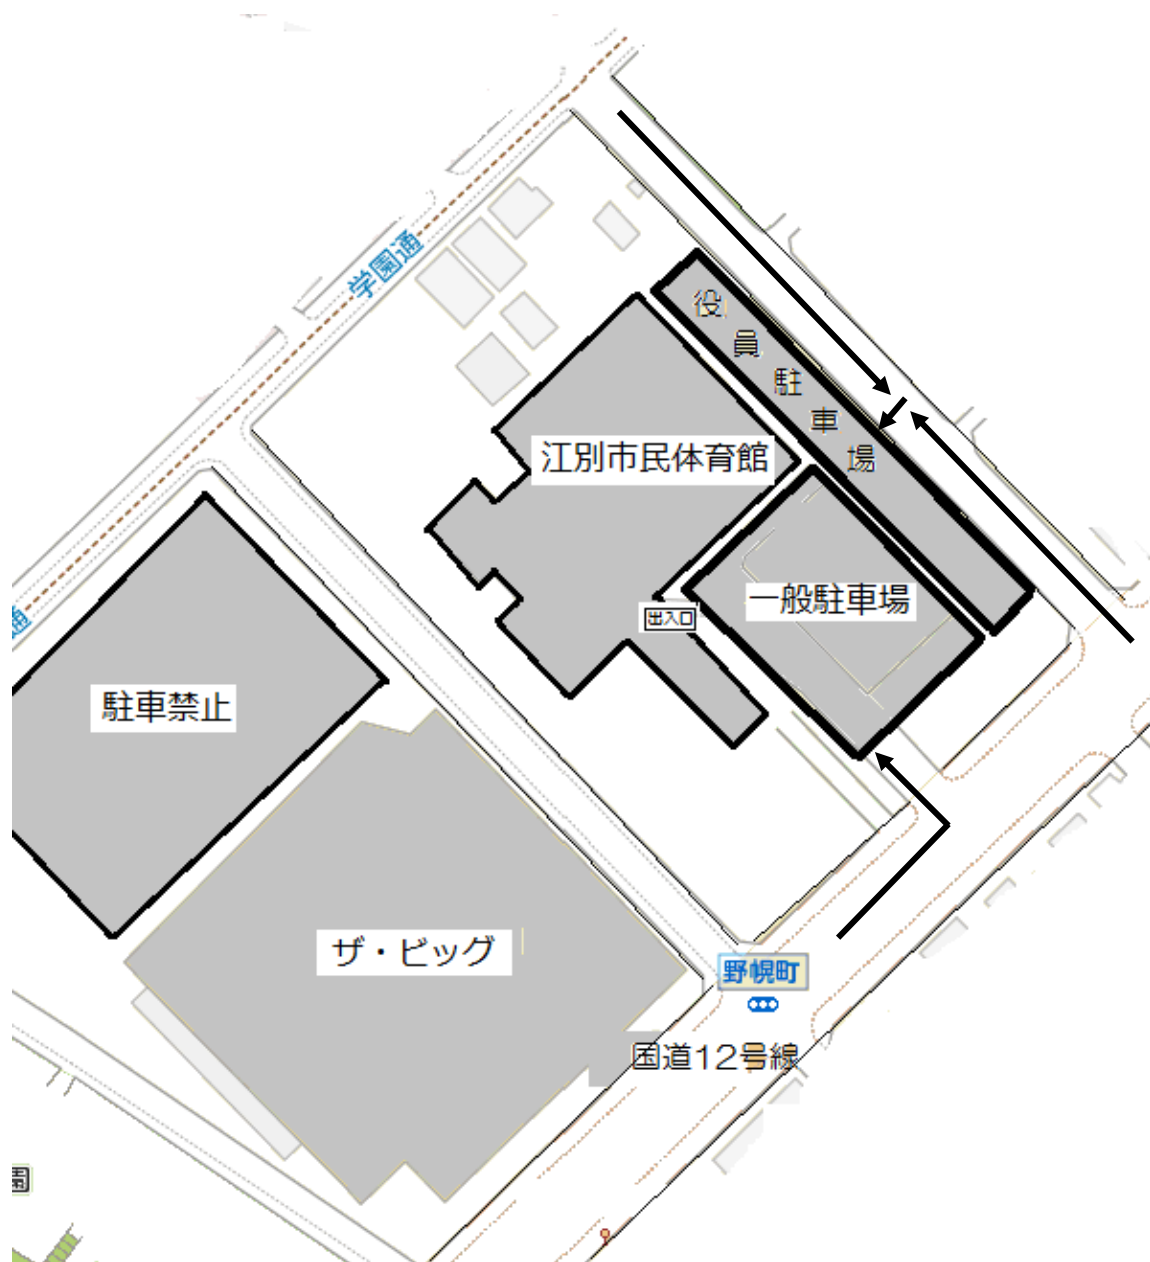

## 江別市民体育館 駐車場に関する注意事項

- ①一般の駐車場は 80 台程度しかありません。一般応援の方は、できるだけ公共の交通機関を利用してください。野幌駅の方に有料の駐車場もございますのでご利用ください。
- ②役員駐車場は、一般の方は駐車できません。駐車場係を配置し、誘導を行っています。
- ③ザ・ビッグの駐車場への駐車や、路上駐車することは絶対に行わないでください。
- ④バスは選手の乗り降りのみとなります。周辺の道路や交通の迷惑にならないように注意してください。バスの待機場所は、江別市役所北側（旧江別高校用地）に場所を確保しております。運転手さんへの連絡をお願いします。

## 千歳ダイナックスアリーナ 駐車場に関する注意事項

- ①一般応援の方は、第2駐車場を中心に駐車してください。第1駐車場の一部も駐車可能です。また、バス駐車の場合は、多目的駐車場への駐車も可能です。
- ②第2駐車場は第1駐車場の奥へ降りて行ったところにあります。
- ③バスは多目的駐車場に駐車してください。
- ④近隣の諸施設に駐車することや路上駐車は絶対に行わないでください。