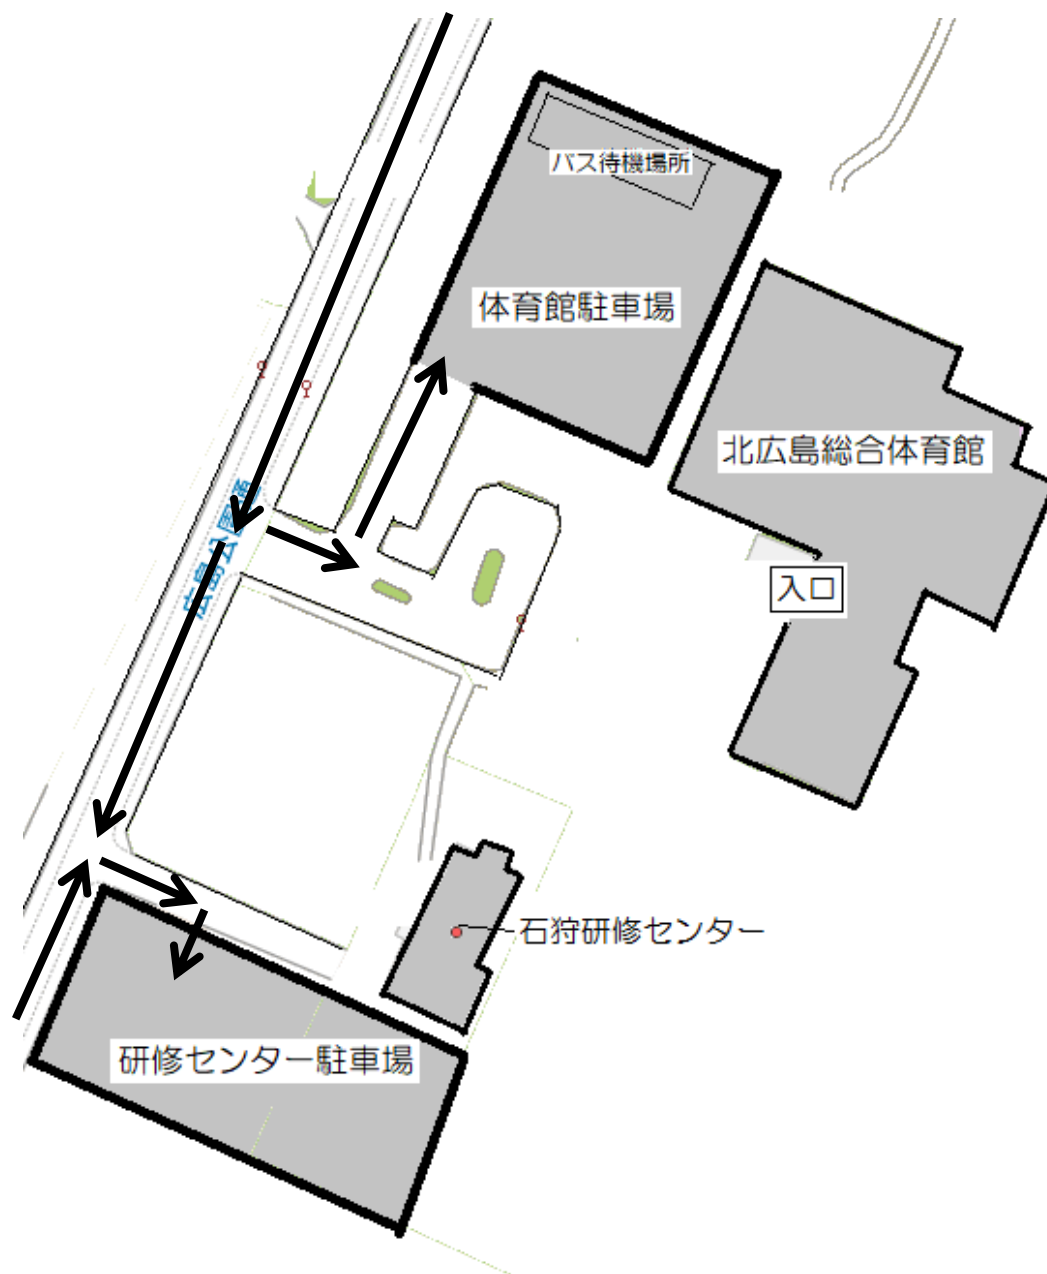

北広島市総合体育館 駐車場に関する注意事項

- ①一般応援の方は、体育館駐車場に駐車してください。研修センターの駐車場も駐車可能です。
- ②バスの待機場所は、体育館駐車場奥にあります。
- ③近隣の諸施設に駐車することや路上駐車は絶対に行わないでください。