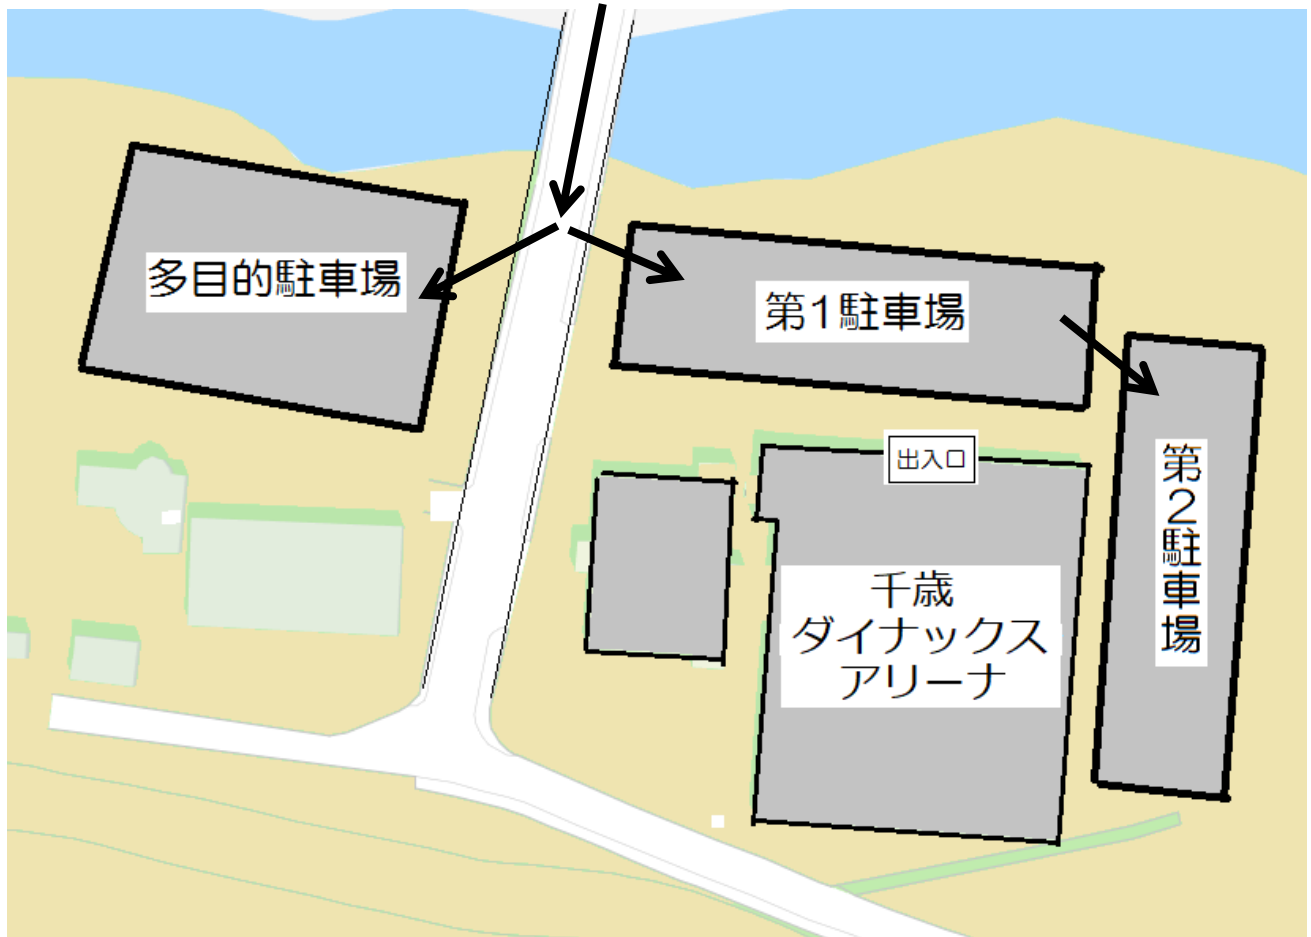

## 江別市民体育館 駐車場に関する注意事項

- ①一般の駐車場は 80 台程度しかありません。一般応援の方は、できるだけ公共の交通機関を利用してください。野幌駅の方に有料の駐車場もございますのでご利用ください。
- ②役員駐車場は、一般の方は駐車できません。駐車場係を配置し、誘導を行っています。
- ③ザ・ビッグの駐車場への駐車や、路上駐車することは絶対に行わないでください。
- ④バスは選手の乗り降りのみとなります。周辺の道路や交通の迷惑にならないように注意してください。バスの待機場所は、江別市役所北側（旧江別高校用地）に場所を確保しております。運転手さんへの連絡をお願いします。

## 千歳ダイナックスアリーナ 駐車場に関する注意事項

- ①一般応援の方は、第2駐車場を中心に駐車してください。第1駐車場の一部も駐車可能です。また、バス駐車の場合は、多目的駐車場への駐車も可能です。
- ②第2駐車場は第1駐車場の奥へ降りて行ったところにあります。
- ③バスは多目的駐車場に駐車してください。
- ④近隣の諸施設に駐車することや路上駐車は絶対に行わないでください。

## 北広島市総合体育館 駐車場に関する注意事項

- ①一般応援の方は、体育館駐車場に駐車してください。研修センターの駐車場も駐車可能です。
- ②バスの待機場所は、体育館駐車場奥にあります。
- ③近隣の諸施設に駐車することや路上駐車は絶対に行わないでください。

## 恵庭市総合体育館 駐車場に関する注意事項

- ①一般応援の方は、第1駐車場または第2駐車場をご利用ください。
- ②バスの待機場所は第2駐車場の奥となっています。
- ③雪などの影響で、駐車場に制限がかかる場合もございます。その場合は、各自でご対応ください。
- ④近隣の諸施設への駐車や路上駐車などは絶対に行わないでください。